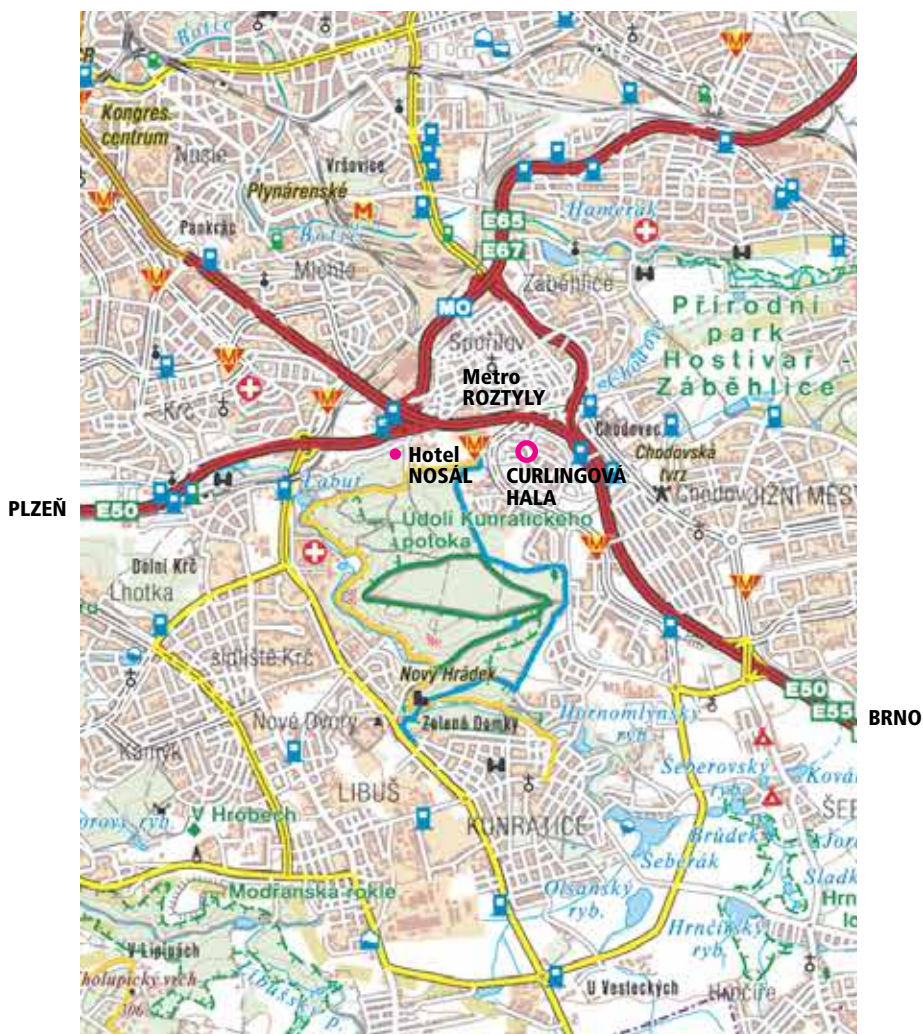

Jak se dostanete do Curlingové haly Rožtyly (Komárkova ulice 12, Praha 4):

Autem: Z centra Prahy nebo ze směru Plzeň najedete na dálnici D1 směr Brno, použijete Exit 0,5 "CHODOV, SPOŘILOV", na první světelné křižovatce zatočíte vlevo, po pravé straně minete autobusové nádraží a stanici metra Rožtyly a asi po 100m opět zatočíte vlevo do ulice Komárkova. Po asi 50m uvidíte vlevo modrou curlingovou halu, ke které můžete sjet a zaparkovat před ní.

Metrem: Použijete trasu C metra z centra, vystoupíte na stanici Rožtyly, půjdete podchodem asi 100m až dojdete do curlingové haly.

CENTRUM